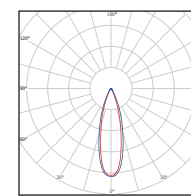

INFORMATIONS POUR DEVIS

Designation	Lanterne-Led-Model_Lampe-puissance
Marque	EnergieDouce
LED Marque	PHILIPS LUXEON TX 3535
Angle	30°, 45°, 60°
Chaleur	4000 /5000 /5700K
Coloris	Noir
En option	Detecteur de mouvement

DIMENSIONS

EMBALLAGE

Puissance Watt	280W	560W	840W
"L" Long.	390 mm	530 mm	720 mm
Poids	19.5 kg	34.0 kg	50.0 kg

FLUX LUMINEUX

Lens code: 30°

Lens code: 45°

Lens code: 60°