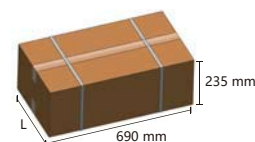

INFORMATIONS POUR DEVIS

Designation	Lanterne-Led-Model_Lampe-puissance
Marque	EnergieDouce
LED Marque	PHILIPS LUXEON TX 3535
Angle	30°, 45°, 60°
Chaleur	4000 /5000 /5700K
Coloris	Noir
En option	Detecteur de mouvement

DIMENSIONS

EMBALLAGE

Puissance Watt	280W	560W	840W
"L" Long.	390 mm	530 mm	720 mm
Poids	19.5 kg	34.0 kg	50.0 kg

FLUX LUMINEUX

Lens code: 30°

Lens code: 45°

Lens code: 60°