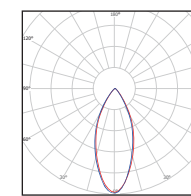

INFORMATIONS POUR DEVIS

Designation	Lanterne-Led-Model_Lampe-puissance
Marque	EnergieDouce
LED Marque	PHILIPS LUXEON TX 3535
Angle	30°, 45°, 60°
Chaleur	4000 /5000 /5700K
Coloris	Noir
En option	Detecteur de mouvement

DIMENSIONS

EMBALLAGE

Puissance Watt	280W	560W	840W
"L" Long.	390 mm	530 mm	720 mm
Poids	19.5 kg	34.0 kg	50.0 kg

FLUX LUMINEUX

Lens code: 30°

Lens code: 45°

Lens code: 60°