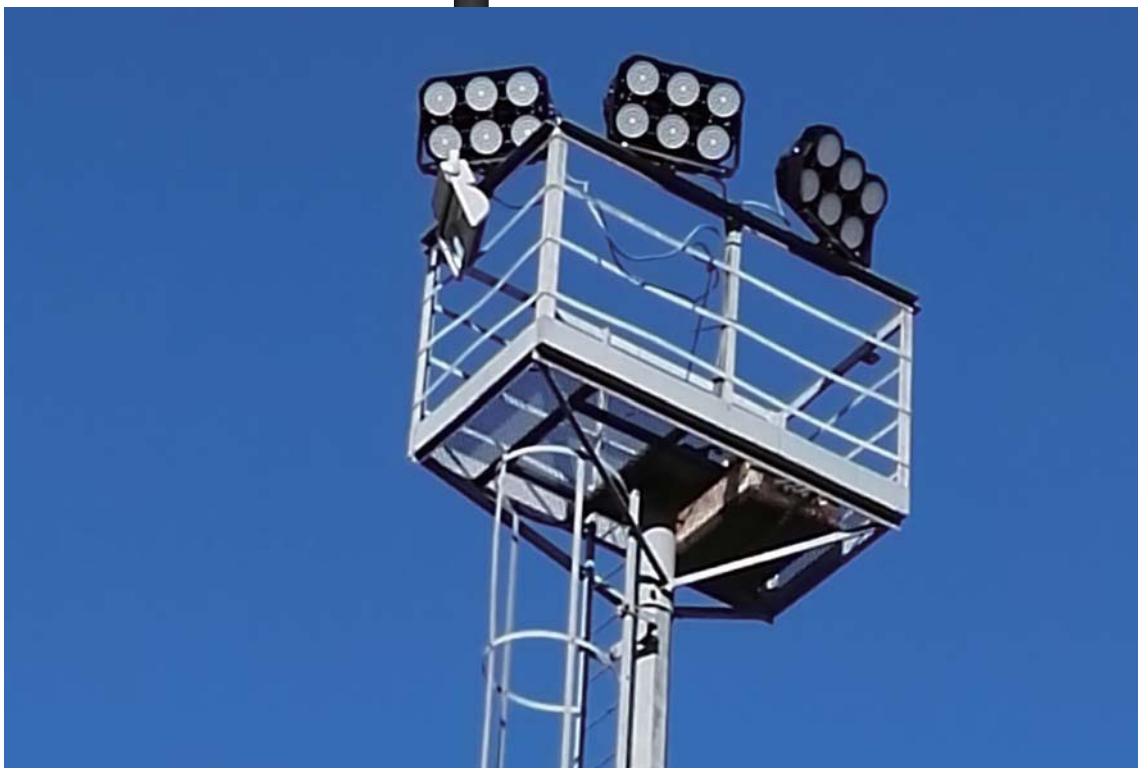

**5 ANS
GARANTIE**

SPECIFICATIONS

REFERENCES	PUISSANCE	QUANTITE DE LED	LED MARQUE	LUMENS	CERTIFICATIONS
PROJECTEUR-3535-280W	280W	126 units	PHILIPS TX 3535	31360	CE /ROHS
PROJECTEUR-3535-560W	560W	252 units		62720	CE /ROHS
PROJECTEUR-3535-840W	840W	378 units		94080	CE /ROHS

INFORMATIONS COMPLEMENTAIRES

Voltage	100-240 /277Vac /50 /60Hz
CRI	>70
Protection	IP66
Efficacité lumineuse	112~115lm /w
Matériaux	Alliage d'Aluminium
Installation	Ajustable selon l'installation
Maintenance	L70>100,000 hours

INFORMATIONS POUR DEVIS

Designation	Lanterne-Led-Model_Lampe-puissance
Marque	EnergieDouce
LED Marque	PHILIPS LUXEON TX 3535
Angle	30°, 45°, 60°
Chaleur	4000 /5000 /5700K
Coloris	Noir
En option	Detecteur de mouvement

DIMENSIONS

EMBALLAGE

Puissance Watt	280W	560W	840W
"L" Long.	390 mm	530 mm	720 mm
Poids	19.5 kg	34.0 kg	50.0 kg

FLUX LUMINEUX

Lens code: 30°

Lens code: 45°

Lens code: 60°