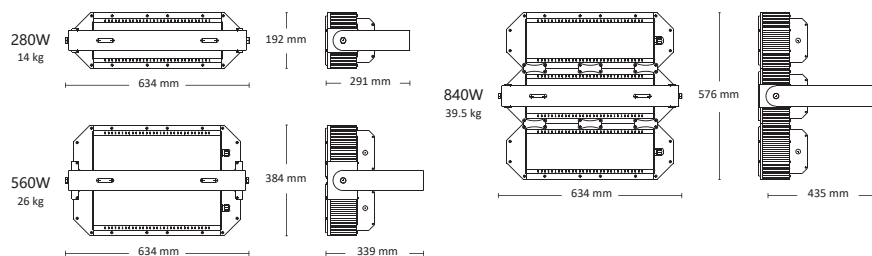

**5 ANS
GARANTIE**

SPECIFICATIONS

REFERENCES	PUISSANCE	QUANTITE DE LED	LED MARQUE	LUMENS	CERTIFICATIONS
PROJECTEUR-3535-280W	280W	126 units	PHILIPS TX 3535	31360	CE /ROHS
PROJECTEUR-3535-560W	560W	252 units		62720	CE /ROHS
PROJECTEUR-3535-840W	840W	378 units		94080	CE /ROHS

INFORMATIONS COMPLEMENTAIRES

Voltage	100-240 /277Vac /50 /60Hz
CRI	>70
Protection	IP66
Efficacité lumineuse	112~115lm /w
Matériaux	Alliage d'Aluminium
Installation	Ajustable selon l'installation
Maintenance	L70>100,000 hours

INFORMATIONS POUR DEVIS

Designation	Lanterne-Led-Model_Lampe-puissance
Marque	EnergieDouce
LED Marque	PHILIPS LUXEON TX 3535
Angle	30°, 45°, 60°
Chaleur	4000 /5000 /5700K
Coloris	Noir
En option	Detecteur de mouvement

DIMENSIONS

EMBALLAGE

Puissance Watt	280W	560W	840W
"L" Long.	390 mm	530 mm	720 mm
Poids	19.5 kg	34.0 kg	50.0 kg

FLUX LUMINEUX

Lens code: 30°

Lens code: 45°

Lens code: 60°