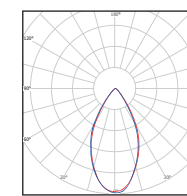

INFORMATIONS POUR DEVIS

Designation	Lanterne-Led-Model_Lampe-puissance
Marque	EnergieDouce
LED Marque	PHILIPS LUXEON TX 3535
Angle	30°, 45°, 60°
Chaleur	4000 /5000 /5700K
Coloris	Noir
En option	Detecteur de mouvement

DIMENSIONS

EMBALLAGE

Puissance Watt	280W	560W	840W
"L" Long.	390 mm	530 mm	720 mm
Poids	19.5 kg	34.0 kg	50.0 kg

FLUX LUMINEUX

Lens code: 30°

Lens code: 45°

Lens code: 60°