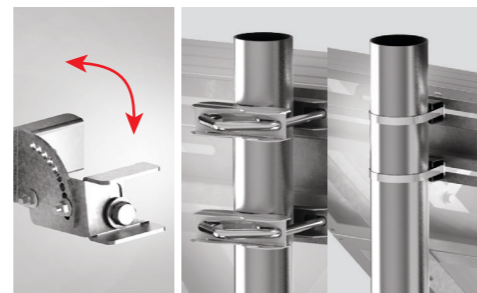

UNE FIXATION POUR CHAQUE APPLICATION

SPÉCIAL LOISIRS

Gamme basique

Robuste et simple à mettre en œuvre, l'UNIFIX basique est le support économique idéal pour fixer vos panneaux sur toutes les surfaces planes (mur, sol béton, ossature bois). Son système d'inclinaison multiposition permet d'optimiser vos performances électriques.

Simple à installer

Inclinable de 0 à 90°
(sauf 300B : 30 à 60°)

Fixation murale

Fixation au sol

SPÉCIAL LOISIRS

Gamme universelle

Robuste et simple à mettre en œuvre, l'UNIFIX universel est le support idéal pour fixer vos panneaux sur toutes les surfaces planes (sol, béton, ossature bois, mur) ou sur mât rond (diam. 40 à 60 mm).

Son système d'inclinaison multiposition permet d'optimiser vos performances électriques.

Universel, avec son design novateur, l'UNIFIX accepte certains panneaux de marques et de tailles différentes.

Résistant à la corrosion
Acier et visserie galvanisés

Inclinable de 0 à 90°

Simple à installer

Fixation sur mâts ronds
Ø 40 à 60 mm
(brides incluses)

Fixation murale

Fixation au sol

Système d'inclinaison multi-position pour optimiser vos performances électriques