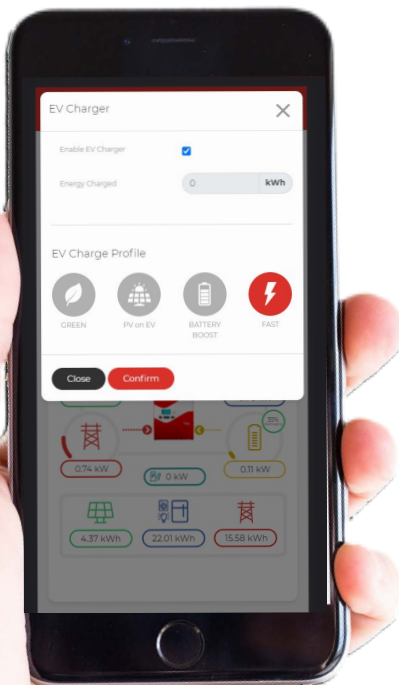

Fiche technique

WE-BOX 7,4 kW monofase

Boîte murale monophasée de 7,4 kW développée pour être connectée aux onduleurs de stockage Leonardo PRO X et contrôlée par smartphone.

L'utilisateur peut décider de charger la machine simplement avec l'énergie photovoltaïque directe, d'ajouter la contribution de la batterie ou d'utiliser toutes les sources disponibles à l'intérieur de la maison (booster de puissance).

APP
my Leonardo

Caractéristiques techniques

Puissance nominale	7,4 kW
Raccordement au réseau électrique	Monophasé 230 VAC
Connexion au réseau électrique	Fixé
Connecteur de charge	Câble - Type 2
Longueur du câble	5 m
Mode de charge	Mode 3 (IEC 61851-)
Dimension (L x l mm)	350 x 350
Interface tactile	2.8" Touch Screen
Fixation	Au mur avec des chevilles
Grade de protection IP	IP54
Protection contre les fuites	Intégrée
Organes de protection	Non inclus